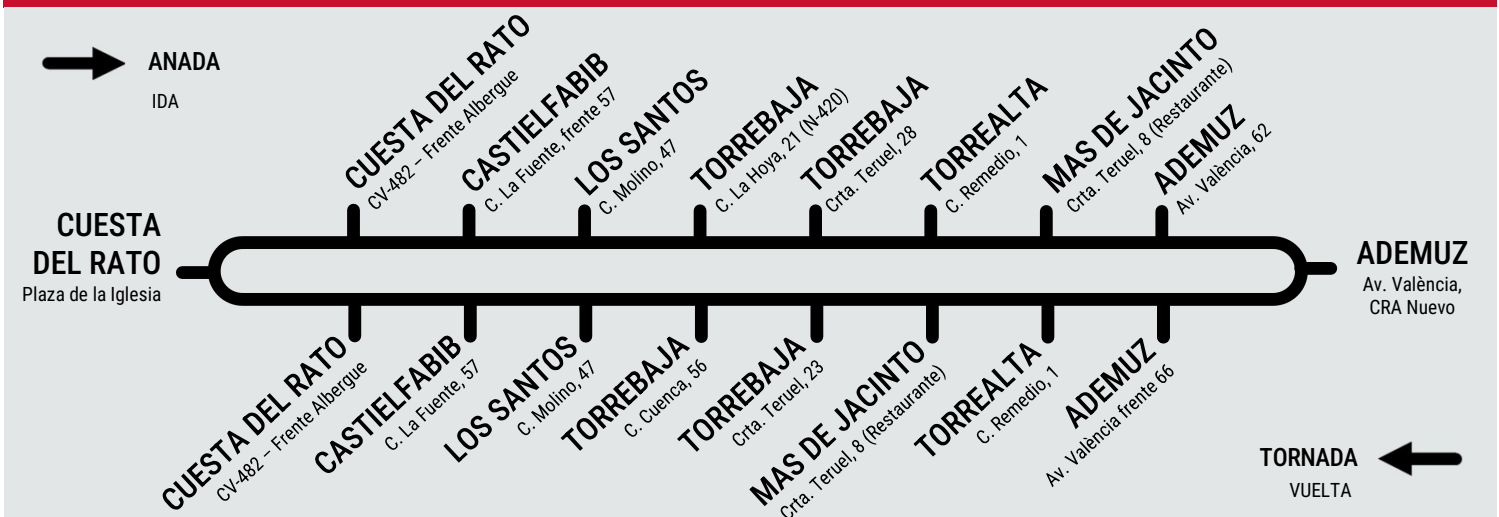

¹: Coordina amb línia a 400a / coordina con línea 400a

TORNADA / VUELTA	DILLUNS I DIMECRES LABORABLES / LUNES Y MIÉRCOLES LABORABLES	DIUMENGES I FESTIUS / VIERNES LABORABLES
ADEMUZ	18:45* ¹	--:--
VAL DE LA SABINA	18:53*	--:--
MAS DEL OLMO	19:06*	--:--
PUEBLA DE SAN MIGUEL	19:15*	--:--

(*) A la demanda / A la demanda sol·licitar un dia abans al 961 985 009 / solicitar un día antes al 961 985 009 L-V: De 8:00 h a 14:00 h y de 15:00 h a 18:00 h

Transport Público Generalitat Valenciana

LÍNEA 401F: CUESTA DEL RATO - ADEMUZ