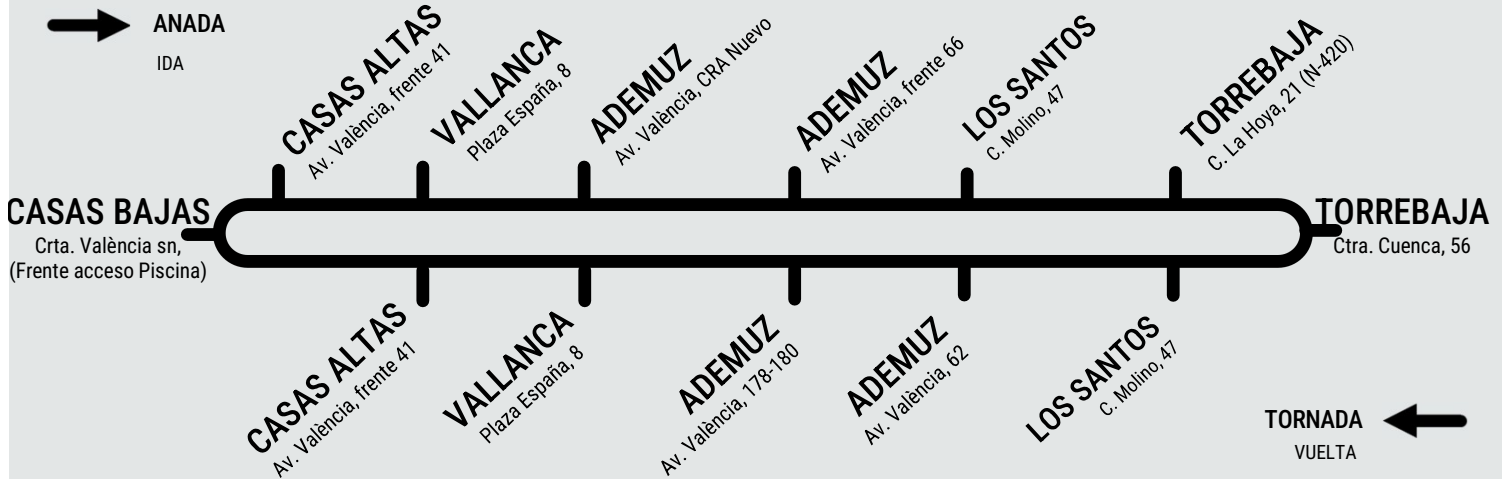

Transport Públic Generalitat Valenciana

LÍNIA 401G: VALLANCA - TORREBAJA

HORARI / HORARIO

HORARIS ACTUALITZATS A 25/03/2025

HORARIOS ACTUALIZADOS EL 25/03/2025

DILLUNS A DIVENDRES I DIUMENGES: Tot l'any

LUNES A VIERNES Y DOMINGOS: Todo el año

ANADA / IDA	DILLUNS A DIVENDRES / LUNES A VIERNES LABORABLES	DIUMENGES I FESTIUS / DOMINGOS Y FESTIVOS
CASAS BAJAS	6:25*	12:10*
CASAS ALTAS	6:27*	12:12*
VALLANCA	6:40*	12:25*
ADEMUZ	6:55*	12:40*
LOS SANTOS	7:05*	12:50*
TORREBAJA	7:10*¹	12:55*¹

¹: Coordina amb línia a Teruel / coordina con línea a Teruel

	DILLUNS A DIVENDRES / LUNES A VIERNES LABORABLES	DIUMENGES I FESTIUS / DOMINGOS Y FESTIVOS
TORREBAJA	15:25*¹	--:--
LOS SANTOS	15:30*	--:--
ADEMUZ	15:40*	--:--
VALLANCA	15:55*	--:--
CASAS ALTAS	16:08*	--:--
CASAS BAJAS	16:10*	--:--

(*) A la demanda / A la demanda sol·licitar un dia abans al 961 985 009 / solicitar un día antes al 961 985 009 L-V: De 8:00 h a 14:00 h y de 15:00 h a 18:00 h