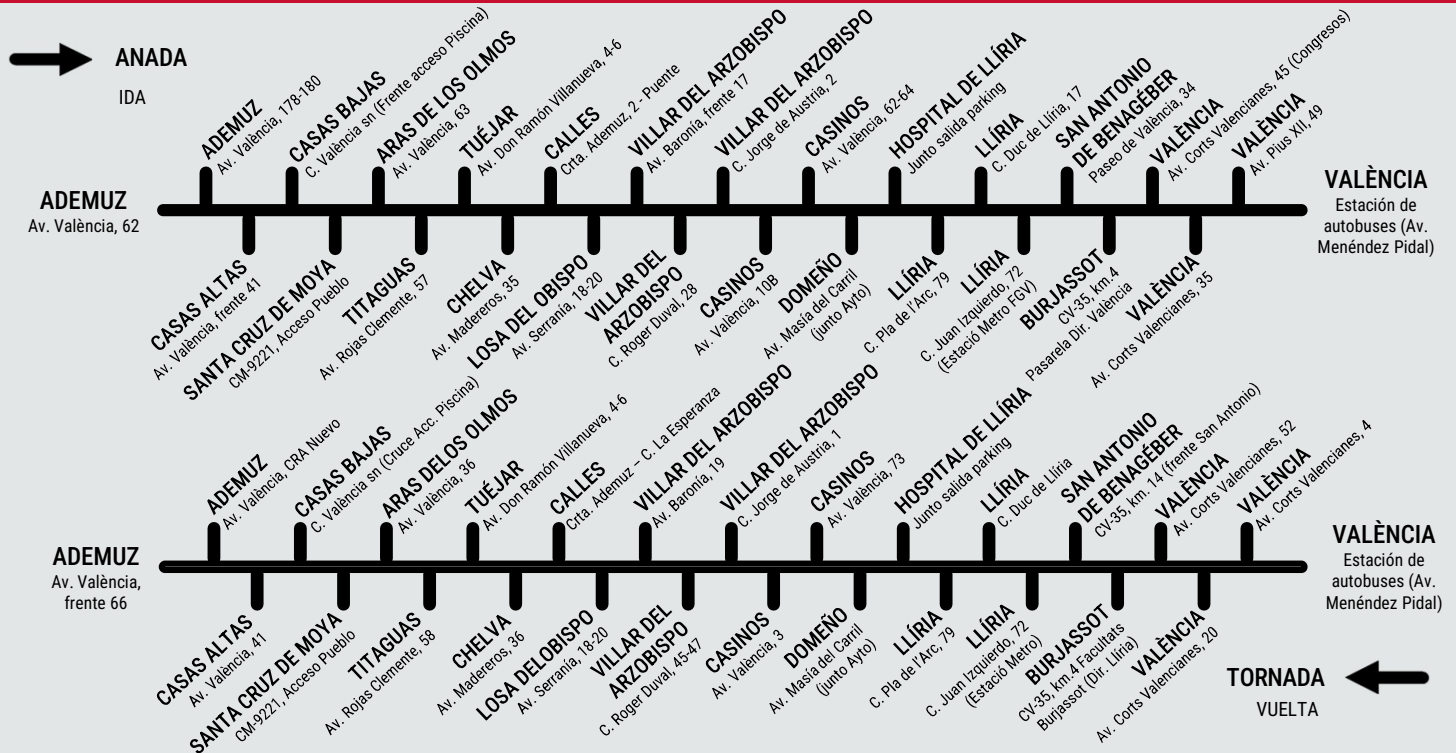

Transport Públic Generalitat Valenciana

LÍNIA 400A: ADEMUZ - VALÈNCIA

HORARI / HORARIO

DILLUNS A DISSABTE: Tot l'any / LUNES A SÁBADO: Todo el año

HORARIS ACTUALITZATS A 25/03/2025

HORARIOS ACTUALIZADOS EL 25/03/2025