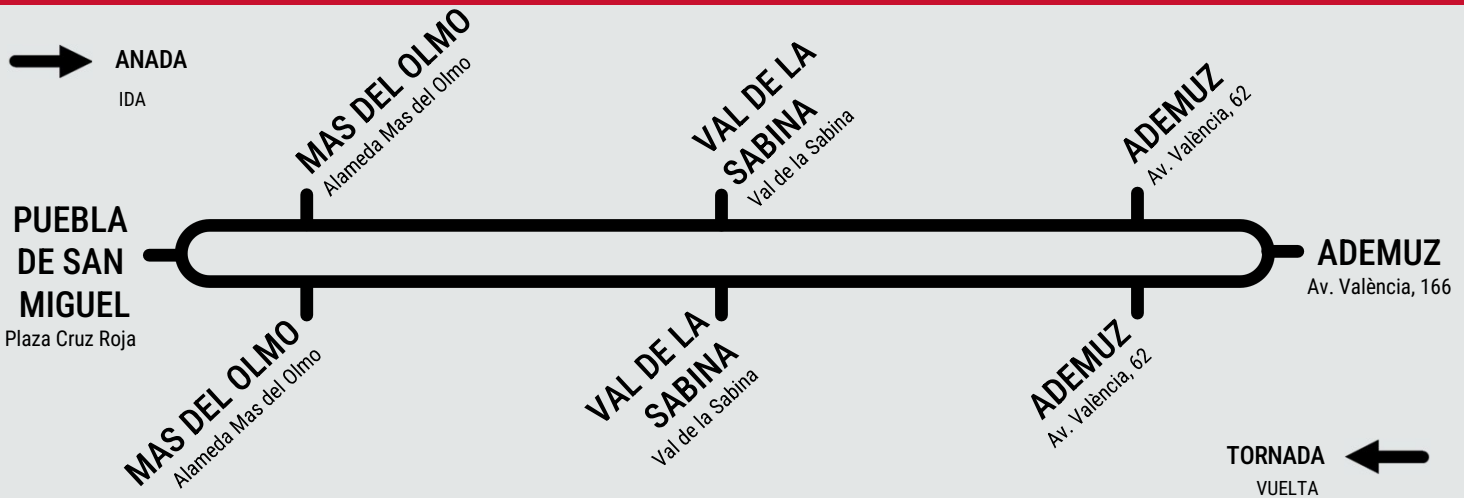

(*) A la demanda / A la demanda sol·licitar un dia abans al 961 985 009 / solicitar un día antes al 961 985 009 L-V: De 8:00 h a 14:00 h y de 15:00 h a 18:00

Transport Públic Generalitat Valenciana

LÍNIA 401D: PUEBLA DE SAN MIGUEL - ADEMUZ