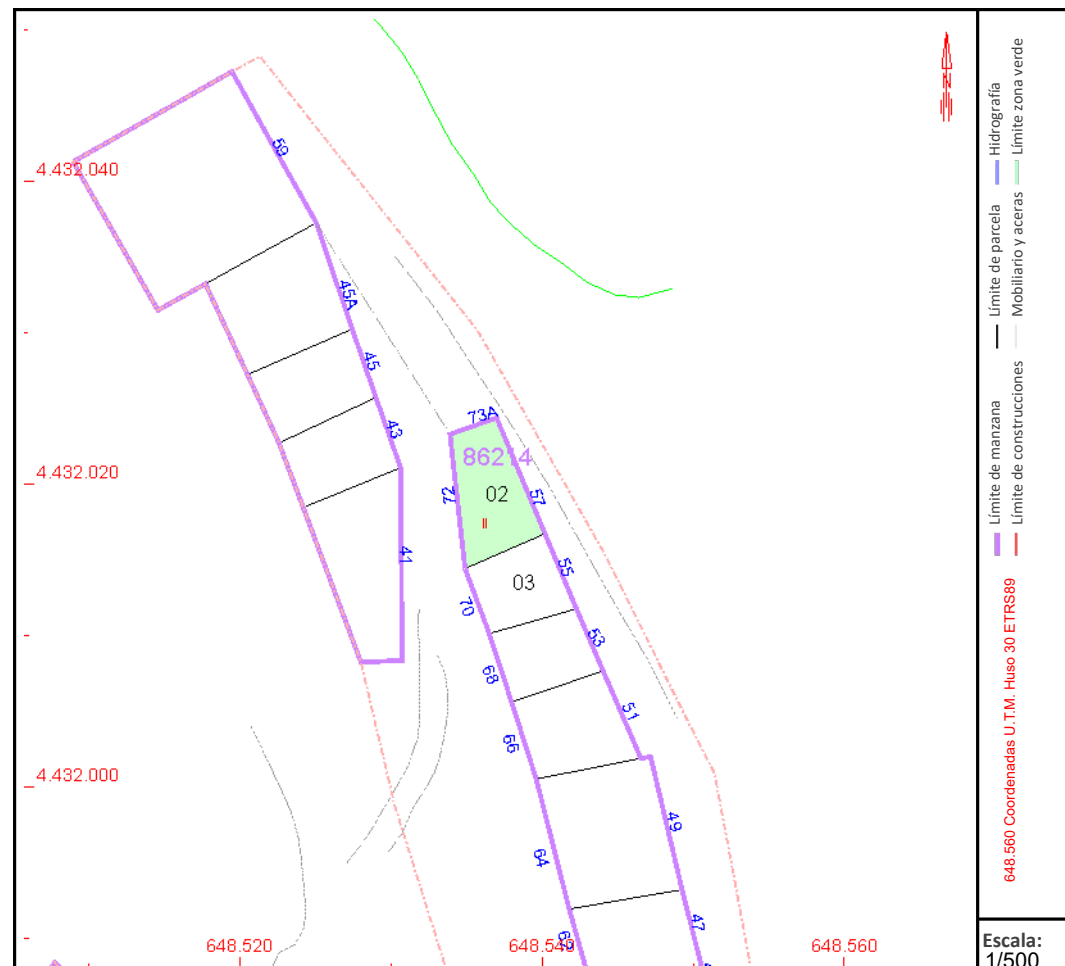

DATOS DESCRIPTIVOS DEL INMUEBLE

Localización:

CL REAL 57
46146 CASAS BAJAS [VALENCIA]

Clase: URBANO

Uso principal: Industrial

Superficie construida: 68 m2

Año construcción: 1890

CONSTRUCCIÓN

Destino	Escalera/Planta/Puerta	Superficie m ²
ALMACEN	1/00/01	34
ALMACEN	1/01/01	34

PARCELA

Superficie gráfica: 38 m2

Participación del inmueble:

Tipo: Parcela construida sin división horizontal

Este documento no es una certificación catastral, pero sus datos pueden ser verificados a través del "Acceso a datos catastrales no protegidos de la SEC"